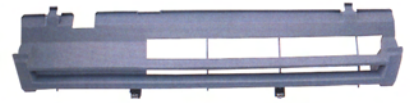

CITROEN AX '87 ON

UCA01

Front Inner Fender '87-'95

UCA01-19111/2 L/R

Grille

UCA01-32110

Rear Fender
(3DR)

UCA01-49301 L
UCA01-49302 R W/Fuel H.