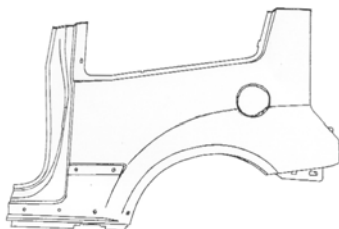

Rear Fender
(2DR)

UCG01-49121/2 L/R (2/3)