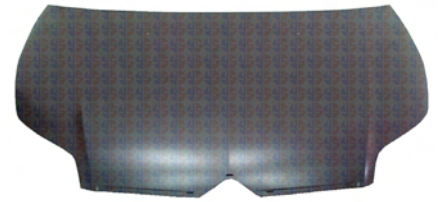

UCE05-17110 (Steel)

Front Bumper Reinforcement

UCE05-27110 (Aluminum)

Rear Fender '04-'07
(3DR)